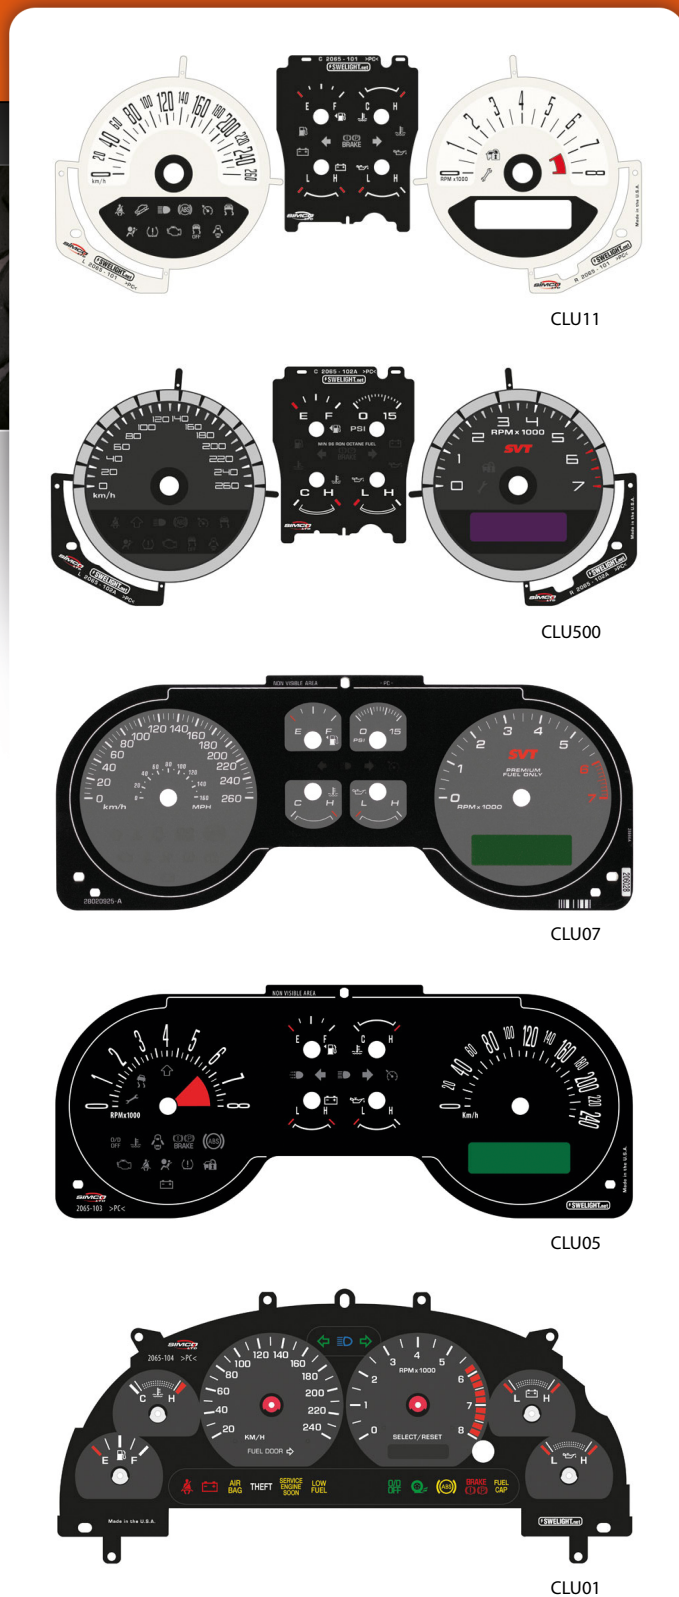

Mätartavlor

Swelight CLU

Alla våra mätartavlor är tillverkade exklusivt för Swelight av en av de främsta tillverkare av mätartavlor i USA. Vi använder samma tillverkare som Saleen, och det tryggar för en extremt välgjord produkt med samma eller bättre kvalitet än Ford original.

Våra mätartavlor är tillverkade med screentryckteknik i 12 olika lager för att få fram alla detaljer och strukturer. Alla symboler och markeringar är identiska med original - vi har bara uteslutit det som inte behövs i Sverige, dvs Mph-skalan. Samtidigt har vi gjort Km/h-skalan mycket mer lättläst - allt för att du inte i onödan skall köra för fort.

Alla våra mätartavlor levereras med en illustrerad instruktionsmanual och är självklart lätta att montera utan specialverktyg på under 30 minuter. Gör din bil säker, chansna inte på säkerheten - installera en lättläst instrumenttavla redan idag.

CLU11

CLU500

CLU07

CLU05

CLU01

Tekniska data:

Art.nr	Passar
CLU01	Mustang GT, 2001 - 2004
CLU05	Mustang GT (6-mätare) 2005 - 2009
CLU07	Mustang GT500 (6-mätare) 2007 - 2009
CLU500	Shelby GT500, 2010 - 2014
CLU11	Mustang V6 & GT, 2011 - 2014