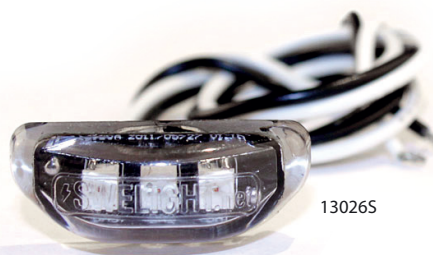

Swelight STAR

Swelight STAR är en helt ny revolutionerande liten sidoblinkers som inte bara är snygg, den är dessutom E-märkt och 100% godkänd, sk kategori 5-märkt.

Swelight STAR är den med god marginal den absolut minsta sidoblinkersen som finns i dagsläget. Mycket mindre än så här kan den faktiskt inte bli. Så om du vill ha ett extremt diskret utseende och en enkel installation är STAR det enda alternativet på marknaden.

Swelight STAR säljs styckvis eller i 100-pack, antingen som klarglas eller som rökfärgad.

Enkel montering.

Borra ett 4 mm hål i framskärmen, torka rent och tryck fast. Swelight STAR monteras med hjälp av 3M VHB-tejp som ger extrem hållfasthet och slitstyrka.

13026S

13026C

Tekniska data:

Art.nr	Färg	Drivspänning	Mått	Anslutning
13026S	Rökfärgad	12V	Bredd: 25,25mm. Höjd: 10,25mm. Djup: 7,70mm.	30 cm anslutningskabel
13026C	Klarglas	12V	Bredd: 25,25mm. Höjd: 10,25mm. Djup: 7,70mm.	30 cm anslutningskabel