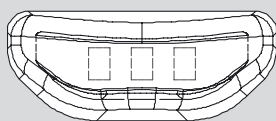

Swelight STAR säljs styckvis eller i 100-pack, antingen som klarglas eller som rökfärgad.

Enkel montering.

Borra ett 4 mm hål i framskärmen, torka rent och tryck fast. Swelight STAR monteras med hjälp av 3M VHB-tejp som ger extrem hållfasthet och slitstyrka.

13026S

13026C

Tekniska data:

Art.nr	Färg	Drivspänning	Mått	Anslutning
13026S	Rökfärgad	12V	Bredd: 25,25mm. Höjd: 10,25mm. Djup: 7,70mm.	30 cm anslutningskabel
13026C	Klarglas	12V	Bredd: 25,25mm. Höjd: 10,25mm. Djup: 7,70mm.	30 cm anslutningskabel