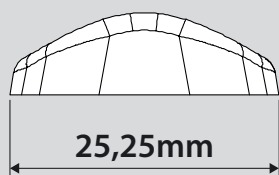

Swelight STAR säljs styckvis eller i 100-pack, antingen som klarglas eller som rökfärgad.

Enkel montering.

Borra ett 4 mm hål i framskärmen, torka rent och tryck fast. Swelight STAR monteras med hjälp av 3M VHB-tejp som ger extrem hållfasthet och slitstyrka.

13026S

13026C

Tekniska data:

Art.nr	Färg	Drivspänning	Mått	Anslutning
13026S	Rökfärgad	12V	Bredd: 25,25mm. Höjd: 10,25mm. Djup: 7,70mm.	30 cm anslutningskabel
13026C	Klarglas	12V	Bredd: 25,25mm. Höjd: 10,25mm. Djup: 7,70mm.	30 cm anslutningskabel