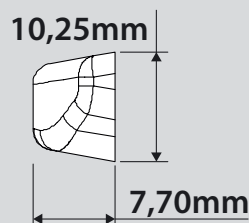

Swelight STAR säljs styckvis eller i 100-pack, antingen som klarglas eller som rökfärgad.

Enkel montering.

Borra ett 4 mm hål i framskärmen, torka rent och tryck fast. Swelight STAR monteras med hjälp av 3M VHB-tejp som ger extrem hållfasthet och slitstyrka.

13026S

13026C

Tekniska data:

Art.nr	Färg	Drivspänning	Mått	Anslutning
13026S	Rökfärgad	12V	Bredd: 25,25mm. Höjd: 10,25mm. Djup: 7,70mm.	30 cm anslutningskabel
13026C	Klarglas	12V	Bredd: 25,25mm. Höjd: 10,25mm. Djup: 7,70mm.	30 cm anslutningskabel